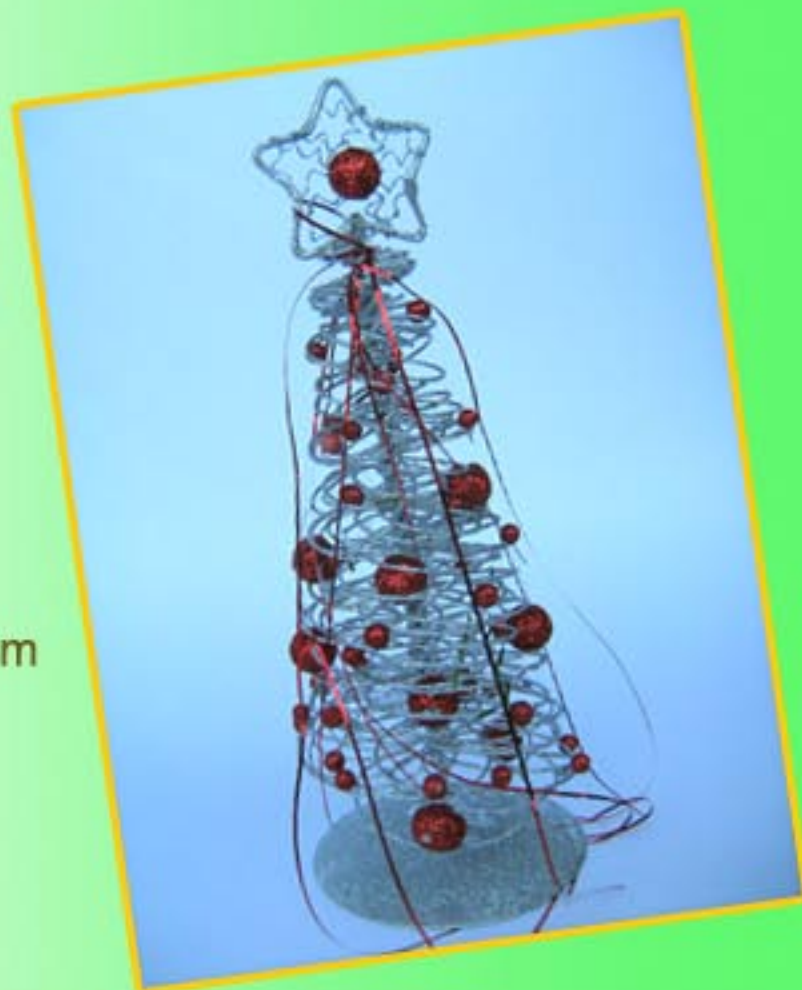

Model 6 : Brăduț metalic argintiu
Cod : CFL 06
Descriere : brad metalic, decorat cu globulețe și beteală roșie
Dimensiune : 19cm X 11 cm
Donație : 10 RON